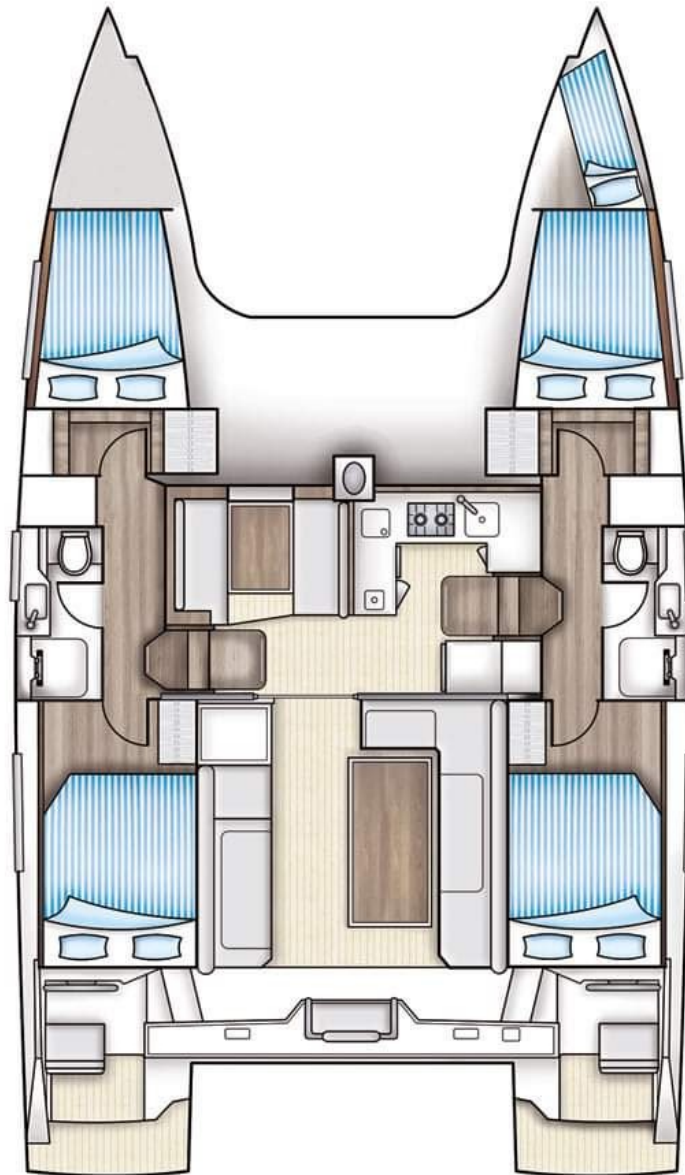

✓ Dimensions

- LOA : **11,98 m**
- Beam : **6,90 m**
- Displ. : **8500,00 kg**
- Draft : **1,35 m**

✓ Interior Layout

Passangers : 10

Cabins (double) : 4

Heads : 2

Forepeaks : 2

Toilet : 2