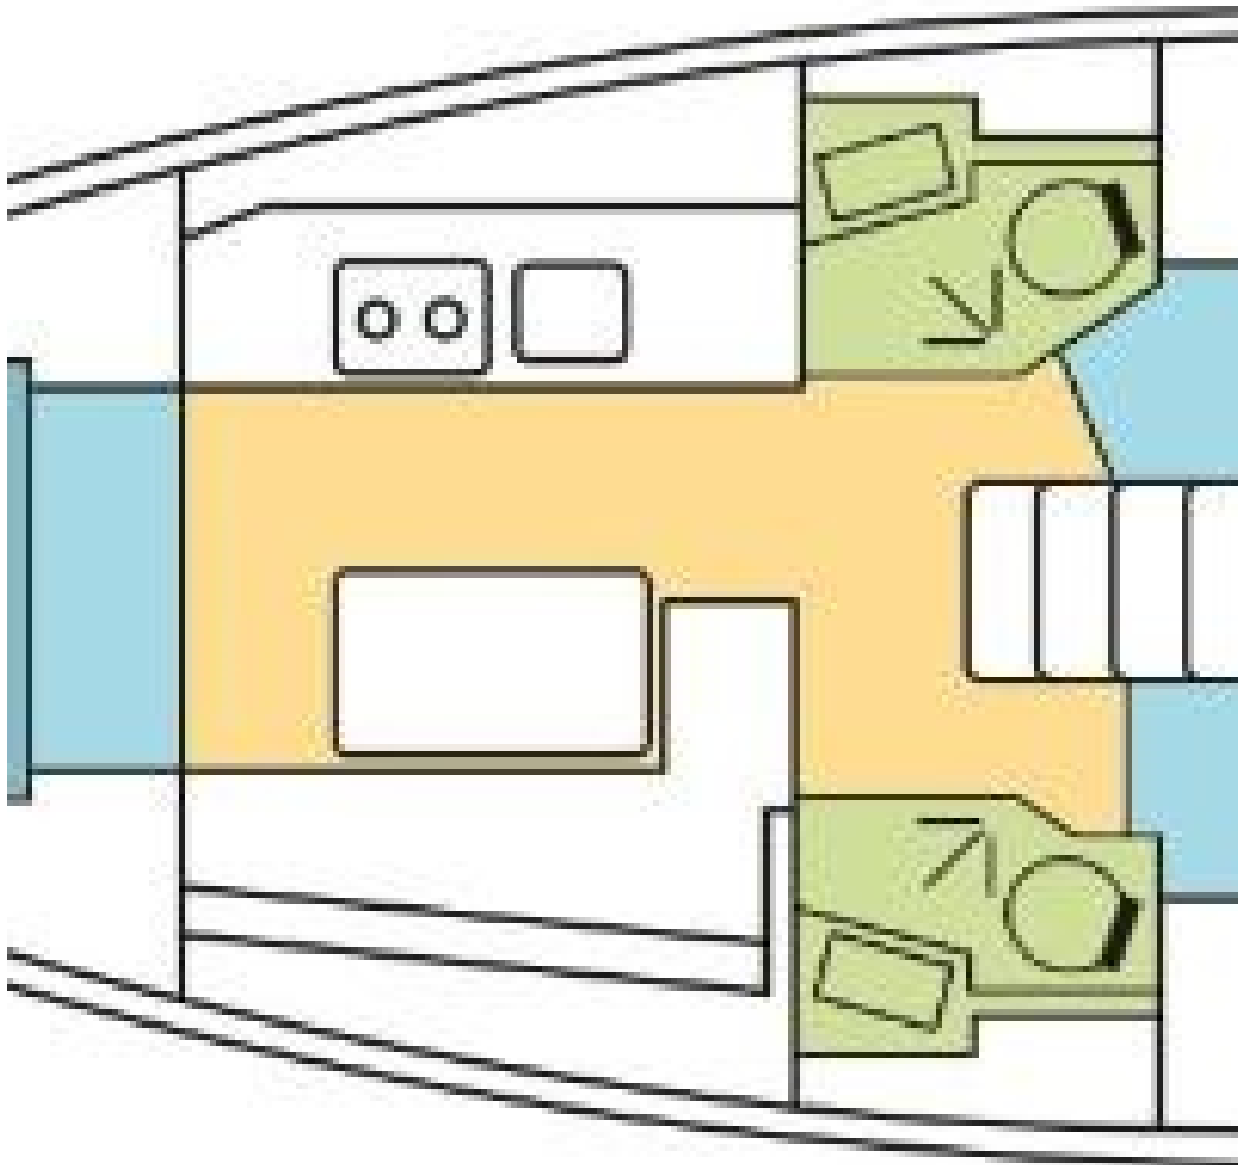

✓ Dimensions

- LOA : **11,80 m**
- Beam : **3,99 m**
- Displ. : **6850,00 kg**
- Draft : **2,09 m**

✓ Interior Layout

Passangers : 6

Cabins (double) : 3

Heads : 2

Toilet : 2

INVENTORY

Inverter : **Marinco 700 w**

Charger system : YES

Shore power cord : 16 A

Electrical socket : 220 v

✓ Tankage

Fuel : 130 L

Holdings : 2 x 50 L

Water : 330 L