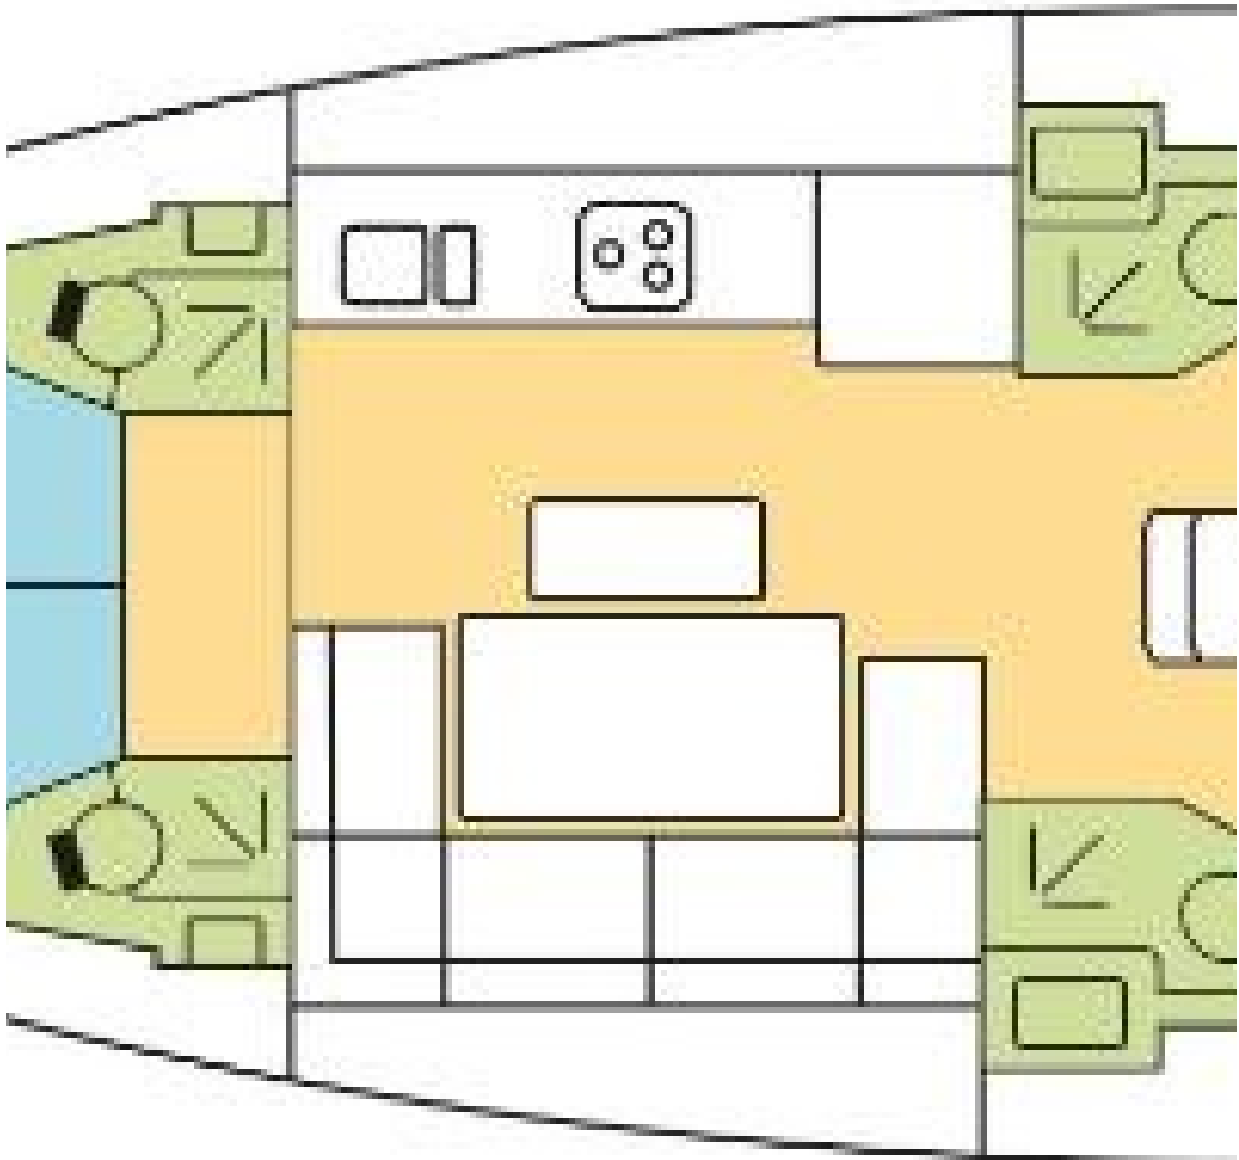

✓ Dimensions

- LOA : **14,15 m**
- Beam : **4,50 m**
- Displ. : **10760,00 kg**
- Draft : **1,95 m**

✓ Interior Layout

Passangers : 12

Cabins (double) : 4

Bunk beds : 2

Heads : 4

Toilet : 4

Genoa furler : **(2023)**

Mainsail : **(2023)**

✓ **Inventory**

Hot water heater : **45 L**

Dock lines : **(2023)**

Oven size and type : **ENO**

Refrigerator : **Isotherm**

Deck shower : **YES**

Cabin fans : **x 8**

Salt water pump : **YES**

Sink size and type : **x 2**

Stove : **ENO**

Bimini : **(2024)**

Fenders : **8 + 1**

Primary anchor : **Delta 25 kg + 10 mm chain 50 m**

Windlass : **Lewmar**