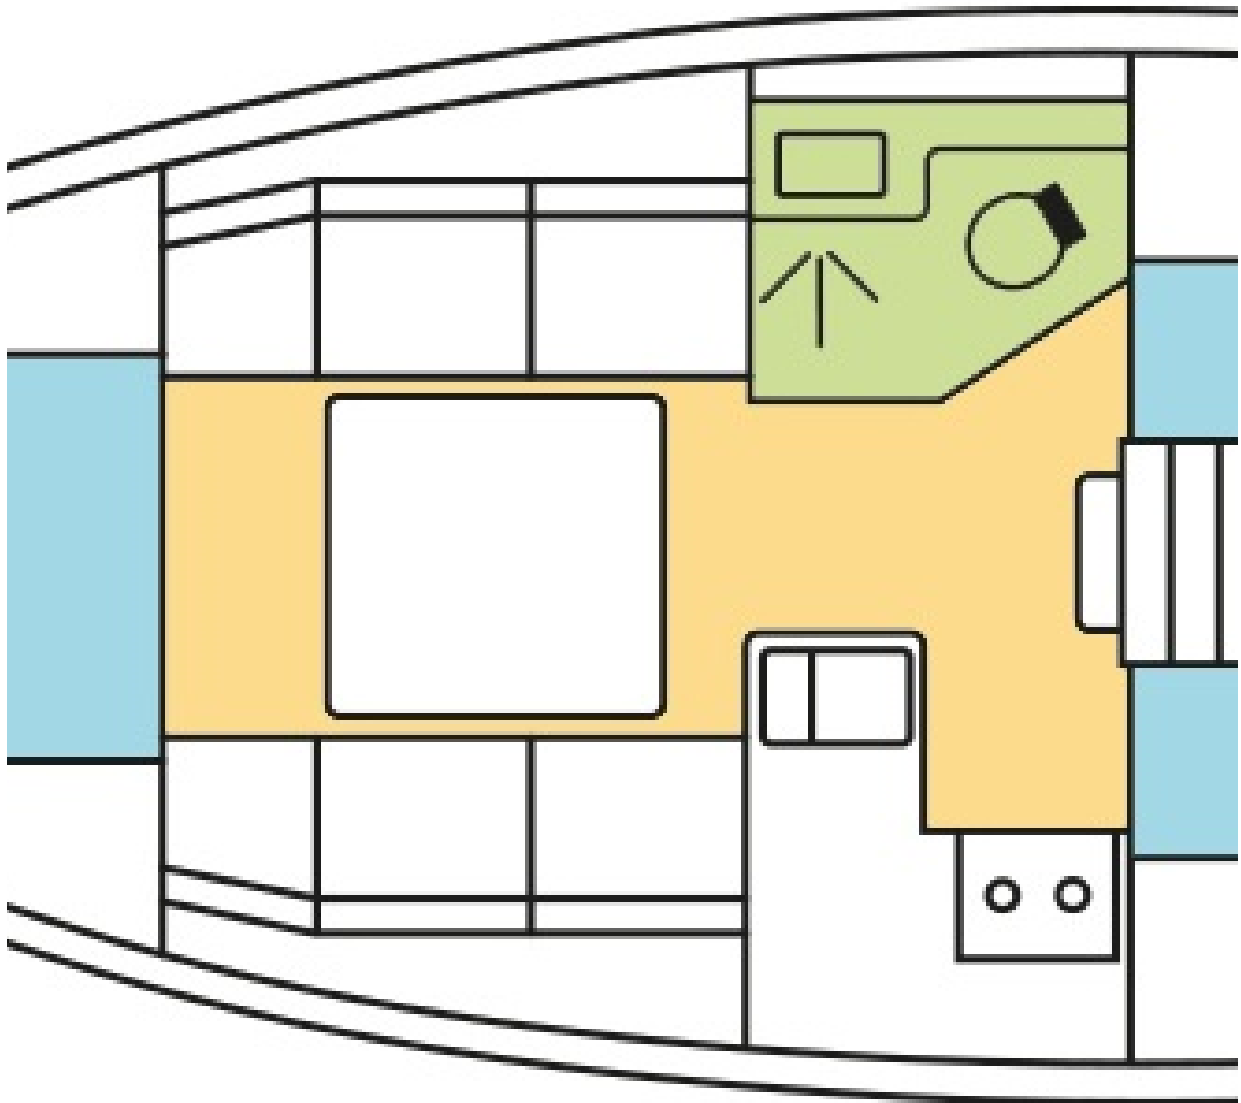

✓ Dimensions

- LOA : **9,98 m**
- Beam : **3,54 m**
- Displ. : **9650,00 kg**
- Draft : **1,90 m**

✓ Interior Layout

Passangers : 6

Cabins (double) : 3

Heads : 1

Toilet : 1

INVENTORY