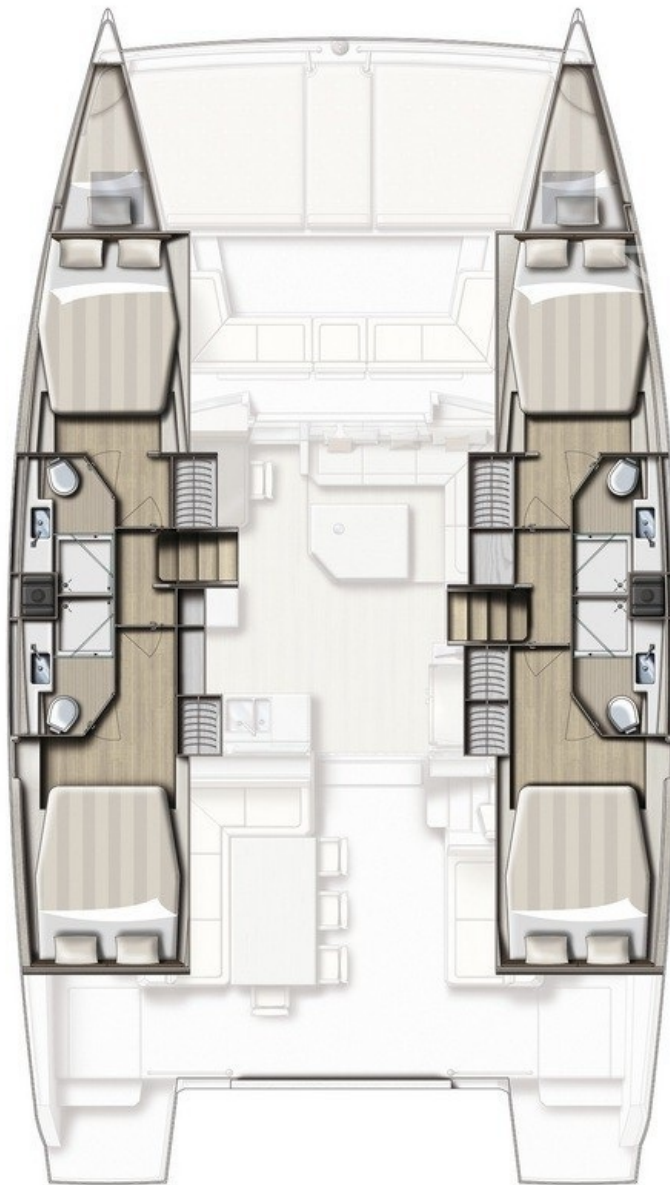

DREAM YACHT
SALES & OWNERSHIP

SAMOA

Bali 4.3

2017 | BVI, HODGE'S CREEK MARINA

375 000 € excl.VAT

- ✓ Name : **SAMOA**
- Category : **Sailing Catamaran**
- Brand : **Bali**
- Model : **Bali 4.3**
- Architect : **Xavier Fay**
- Build Year : **2017**
- Condition : **Correct**
- Flag : **FRANCE**

✓ Dimensions

- LOA : **13,10 m**
- Beam : **7,12 m**
- Displ. : **10500,00 kg**
- Draft : **1,20 m**

✓ Interior Layout

Passangers : 12

Cabins (double) : 4

Heads : 4

Forepeaks : 2

Toilet : 4