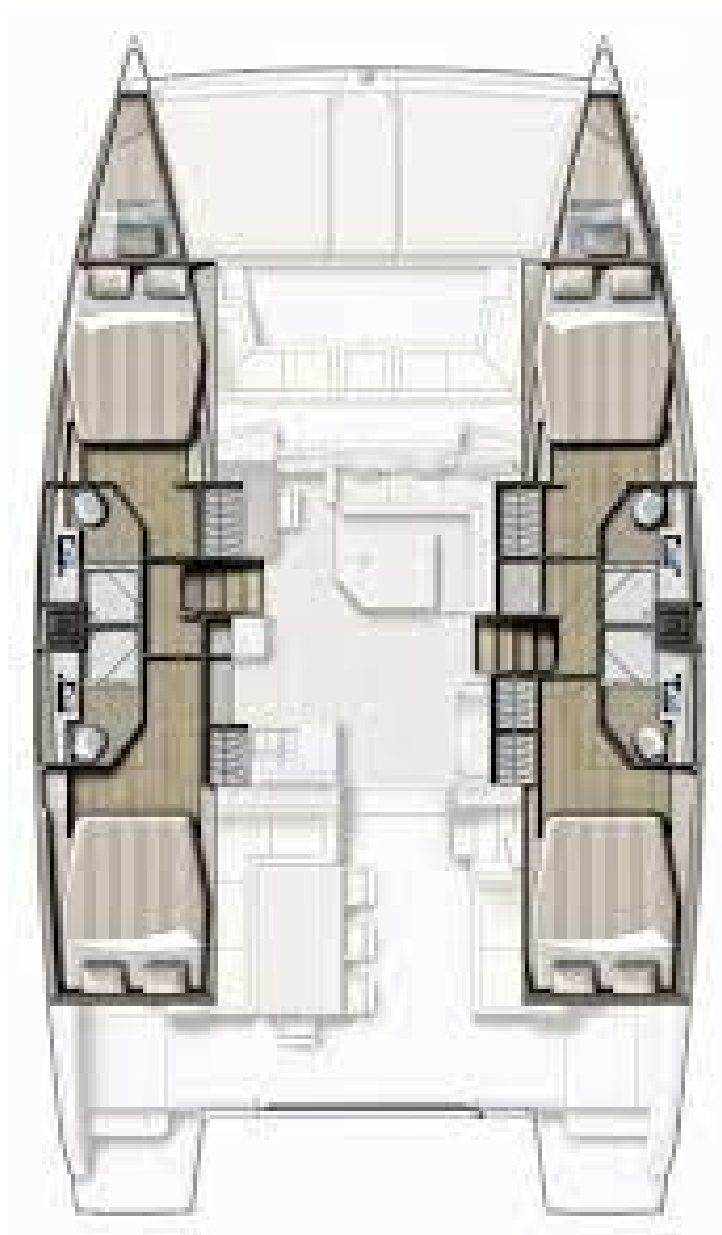

DREAM YACHT
SALES & OWNERSHIP

CRATES

Bali 4.5

2016 | LAVRION, MAIN PORT

420 000 € excl.VAT

- ✓ Name : **Crates**
Category : **Sailing Catamaran**
Brand : **Bali**
Model : **Bali 4.5**
Architect : **Xavier Fay**
Build Year : **2016**
Condition : **Correct**
Flag : **French**

✓ Dimensions

- LOA : **13,40 m**
- Beam : **7,42 m**
- Displ. : **11600,00 kg**
- Draft : **1,25 m**

✓ Interior Layout

Passangers : 12

Cabins (double) : 4

Heads : 4

Forepeaks : 2

Toilet : 4

✓ Tankage

Fuel : **2 x 400 L**
Holdings : **2 x 55 L**
Water : **2 x 400 L**

✓ Electronics

Autopilot : **ITC 5 CONVERTER**
Chart plotter : **RAYMARINE AI 5350/650**
Depth sounder : **ITC 5 CONVERTER**
VHF Radio : **RAYMARINE R 70370**

✓ **Sail(s)**

Genoa furler : **(2017)**

Mainsail : **(2017)**

✓ **Inventory**

Cockpit cushions : **YES**

Hot water heater : **QUICK B3 60 L**

Dock lines : **5x15m + 1x20m + 1x50m**

Freezer : **SAMSUNG 213 L**