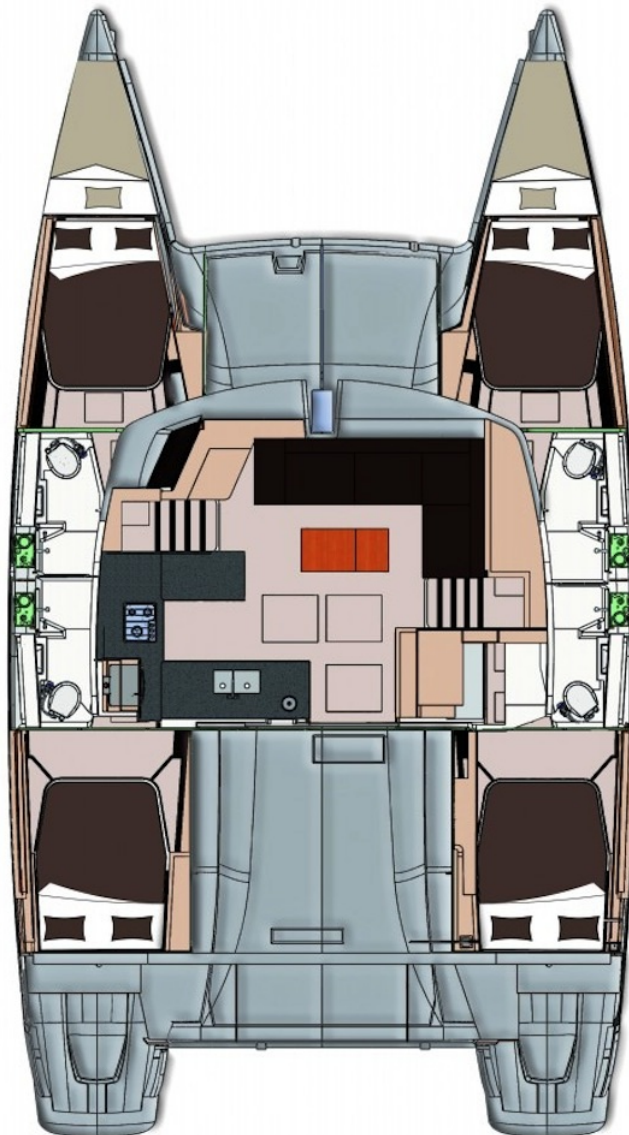

✓ Dimensions

- LOA : **13,30 m**
- Beam : **7,40 m**
- Displ. : **16500,00 kg**
- Draft : **1,16 m**

✓ Interior Layout

Passangers : 10

Cabins (double) : 4

Heads : 4

Forepeaks : 2

Toilet : 4